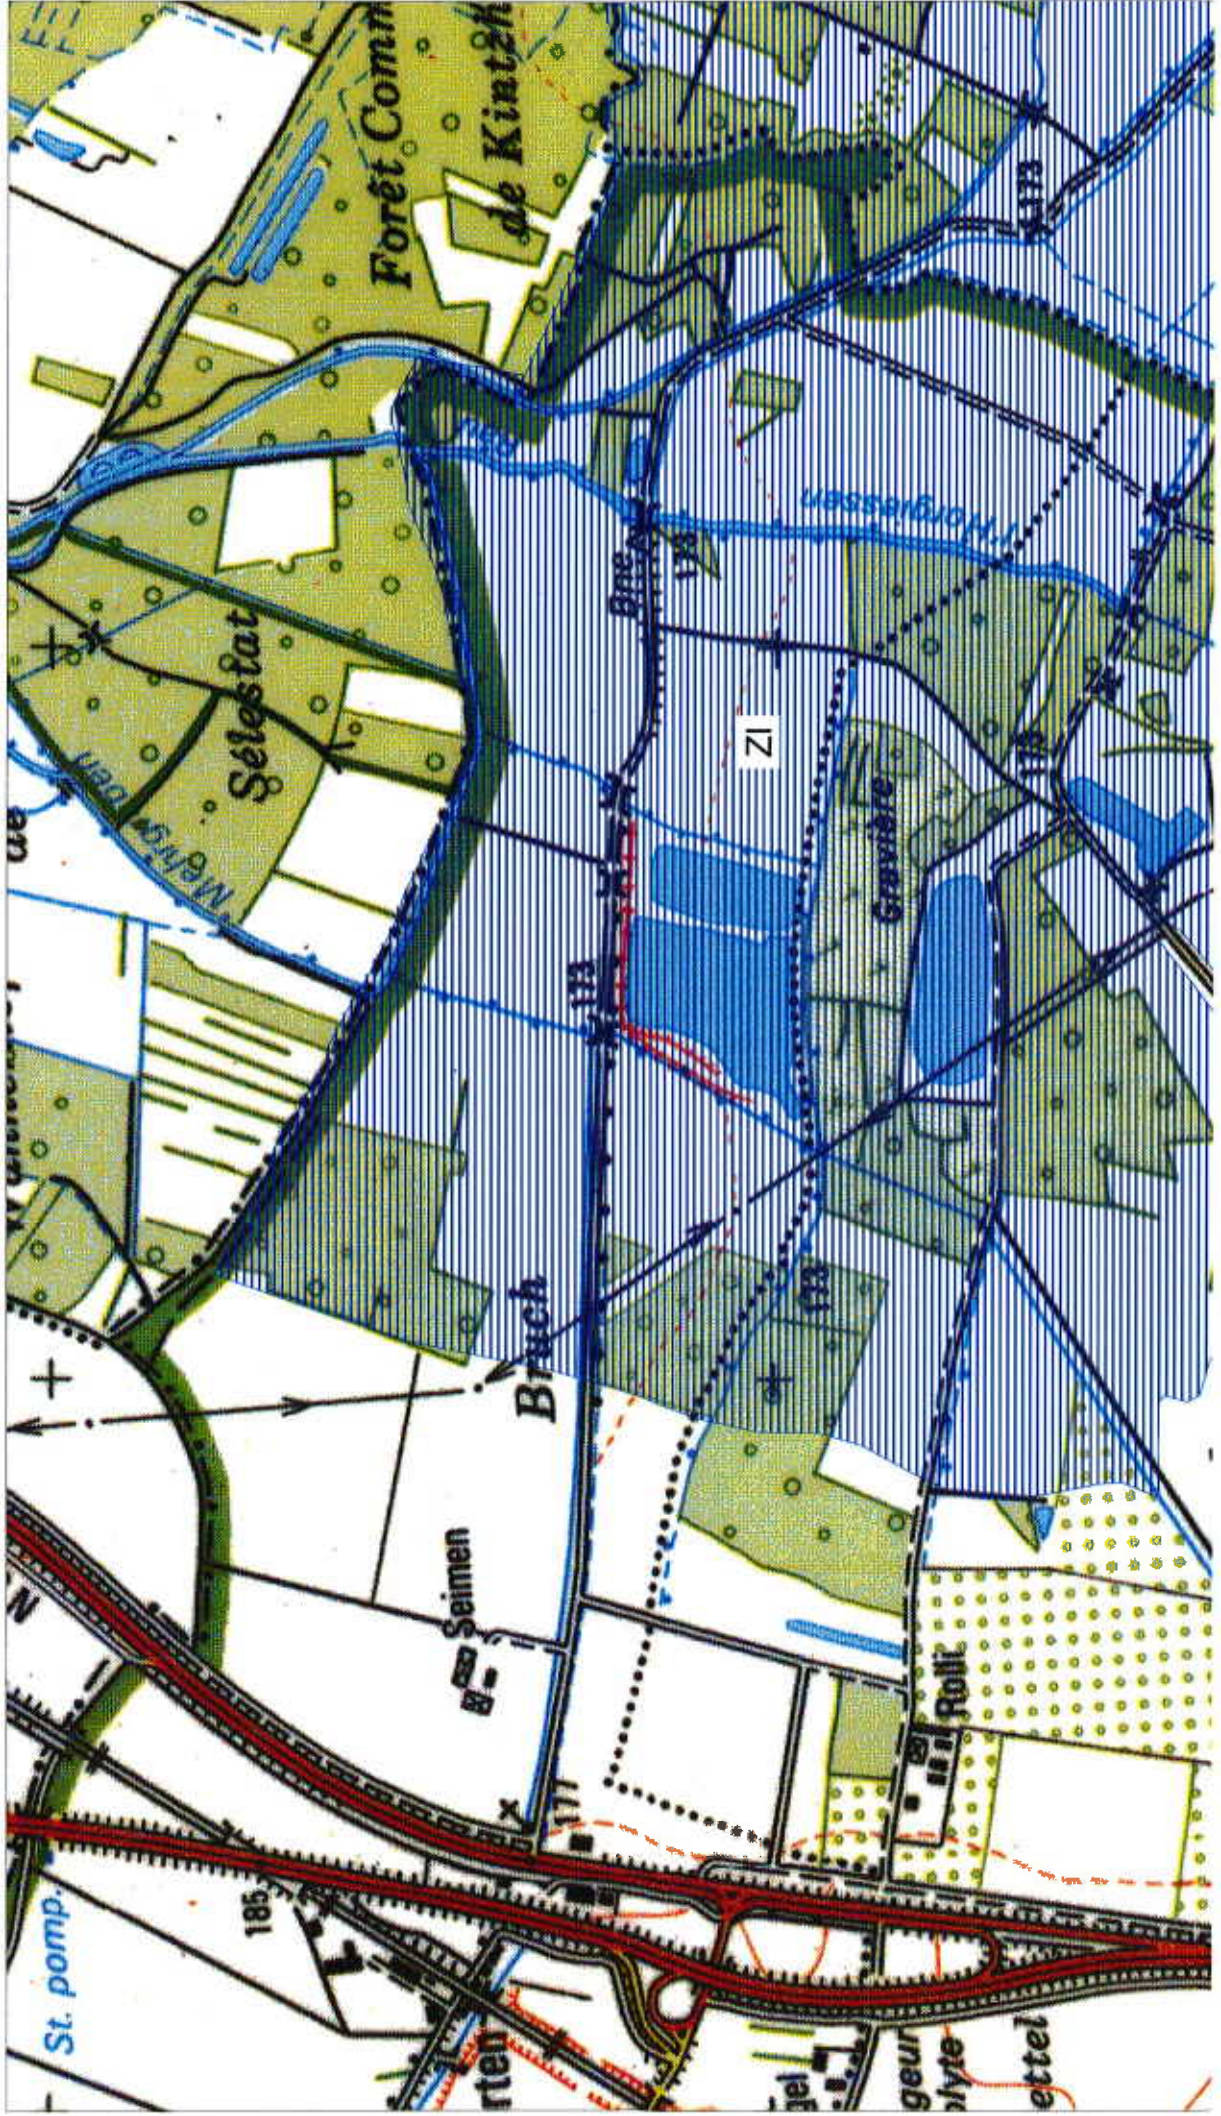

ZONES INONDABLES DANS LE DEPARTEMENT DU HAUT-RHIN

Commune de BERGHEIM

PPRI de l'ILL approuvé par arrêté préfectoral du 27 décembre 2006

Préfecture du Haut-Rhin
Direction Départementale
de l'Agriculture et de la Forêt